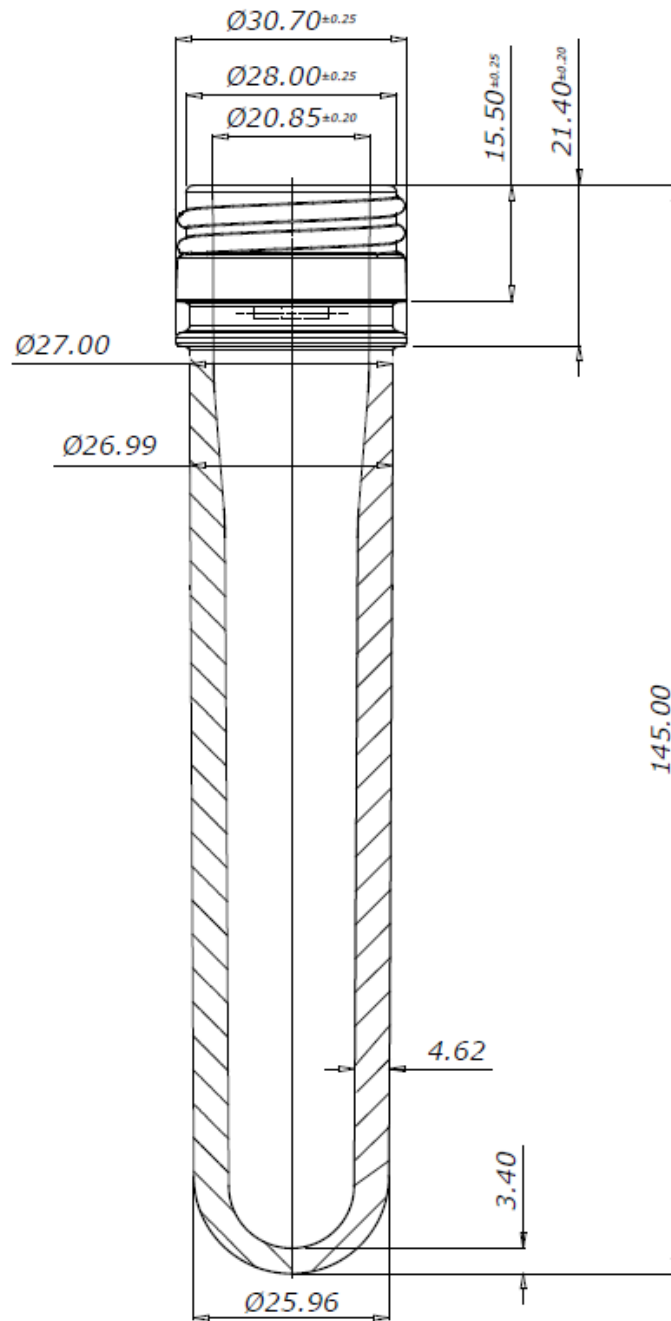

PREFORMA 60G 31,5 GLASS

MATERIALE: PET

COD.: PPO6000C

PESO: 60 gr.

FILETTO: 31,5 GLASS 30,70 \pm 0,25 mm.