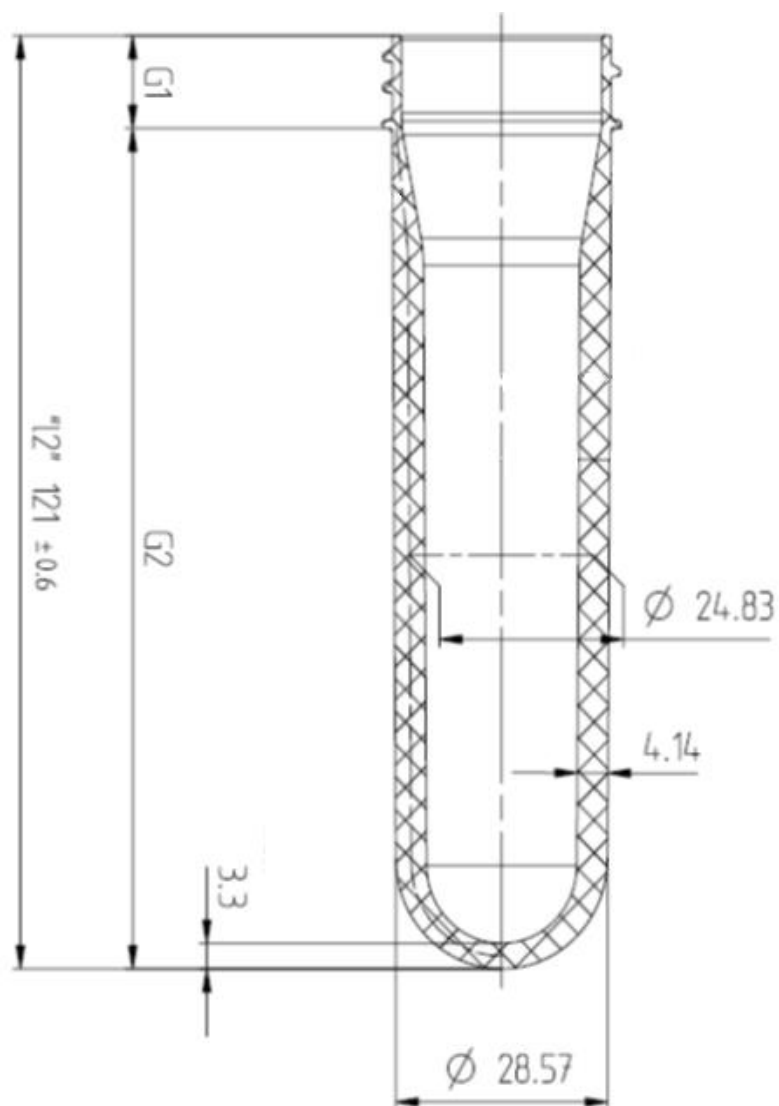

PREFORMA 45,9G 33-410

MATERIALE: PET

COD.: PPL4590C

PESO: 45,9 gr.

FILETTO: 33-410 $32,0 \pm 0,10$ mm.