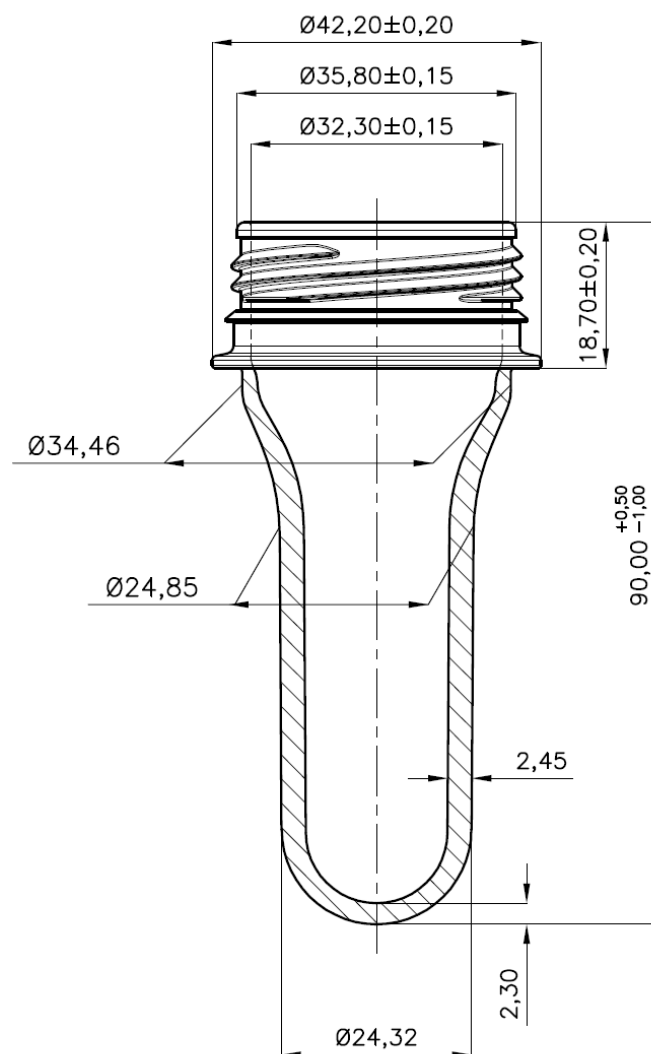

PREFORMA 21,75G A&F

MATERIALE: PET

COD.: PPA2175C

PESO: 21,75 gr.

FILETTO: A&F $37,20 \pm 0,15$ mm.