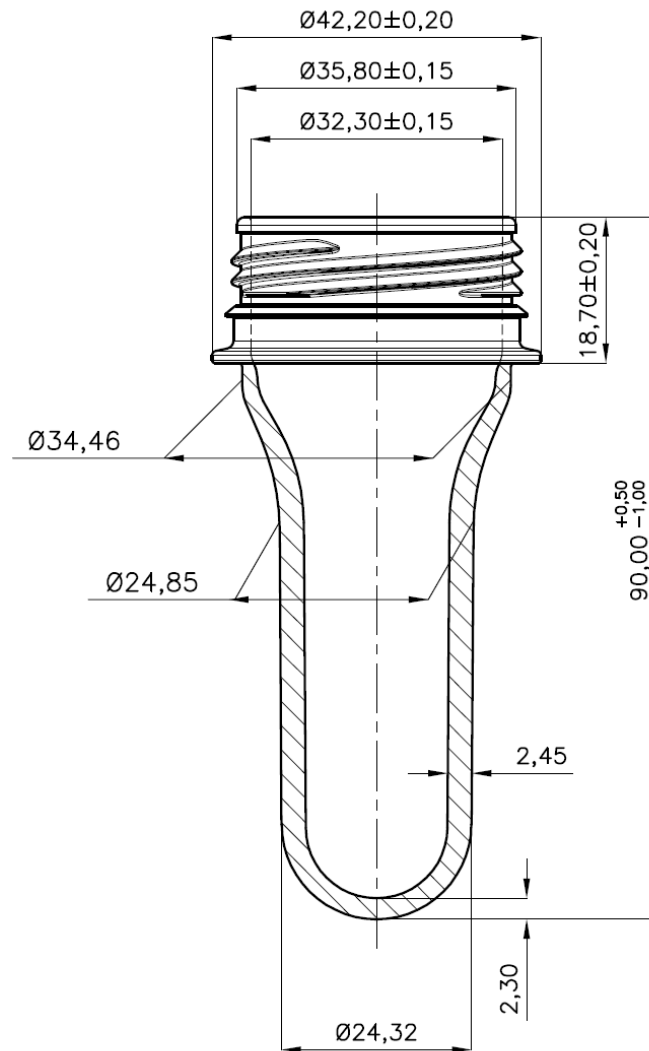

## PREFORMA 23,6G A&F

**MATERIALE:** PET

**COD.:** PPA2360W

**PESO:** 23,6 gr.

**FILETTO:** A&F  $37,20 \pm 0,15$  mm.