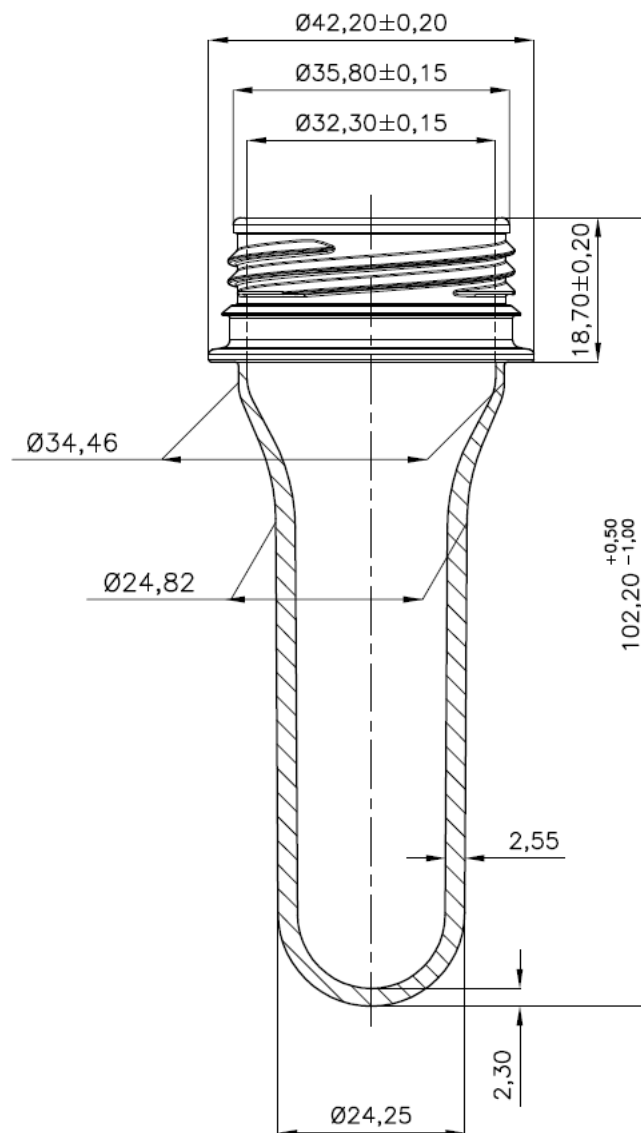

PREFORMA 24,75G A&F

MATERIALE: PET

COD.: PPA2475C

PESO: 24,75 gr.

FILETTO: A&F $37,20 \pm 0,15$ mm.