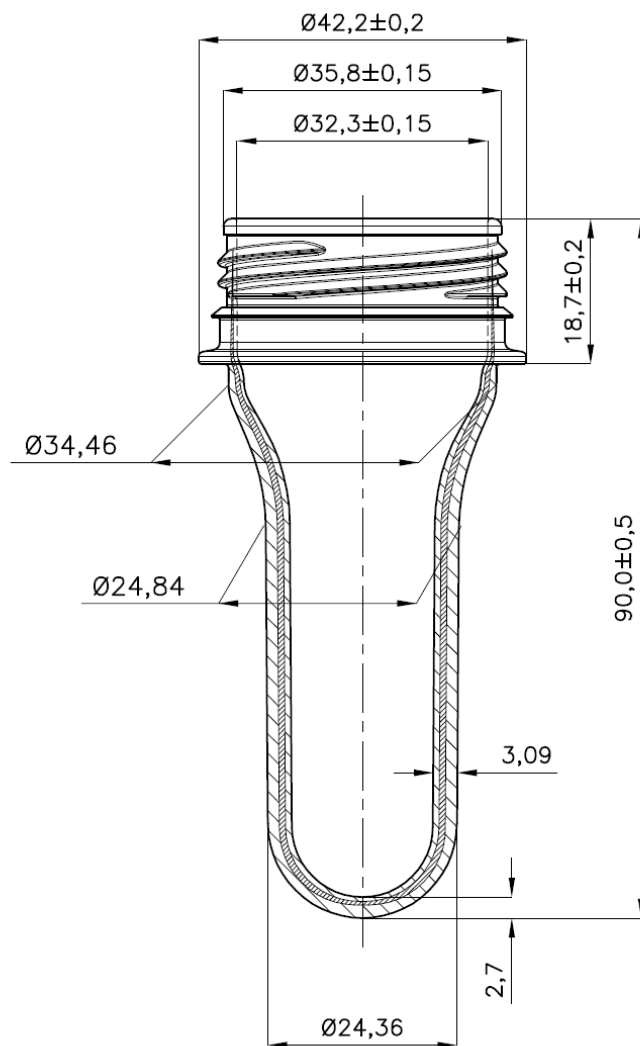

PREFORMA 25,6G A&F MULTISTRATO

MATERIALE: PET

COD.: PPA2560WB

PESO: 25,6 gr.

FILETTO: A&F $37,20 \pm 0,15$ mm.