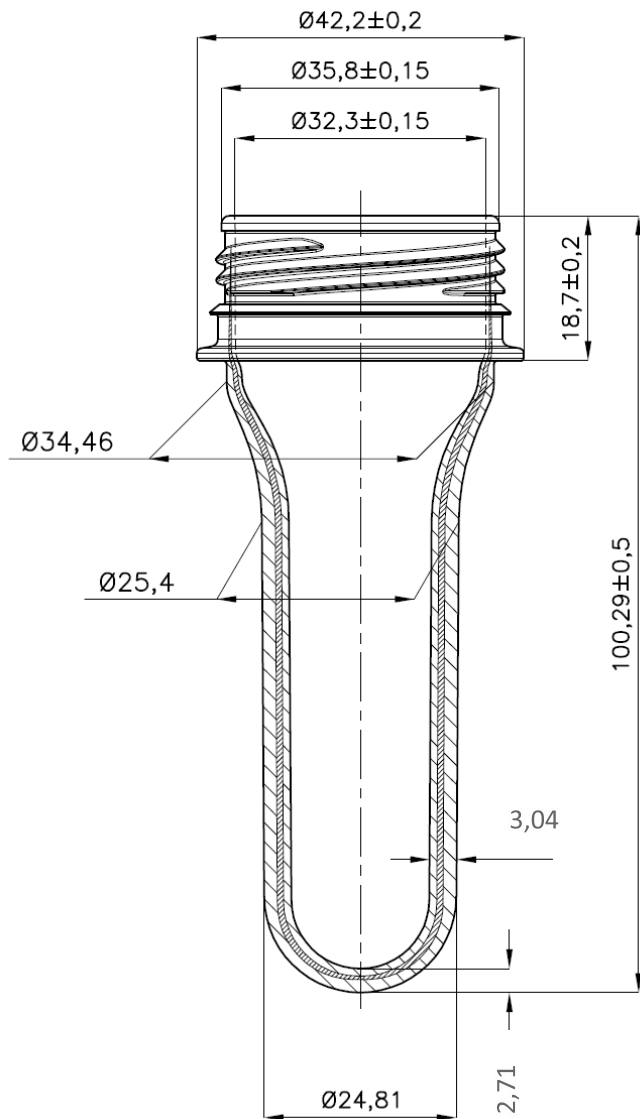

PREFORMA 28,5G A&F MULTISTRATO

MATERIALE: PET

COD.: PPA2850WB63

PESO: 28,5 gr.

FILETTO: A&F $37,20 \pm 0,15$ mm.