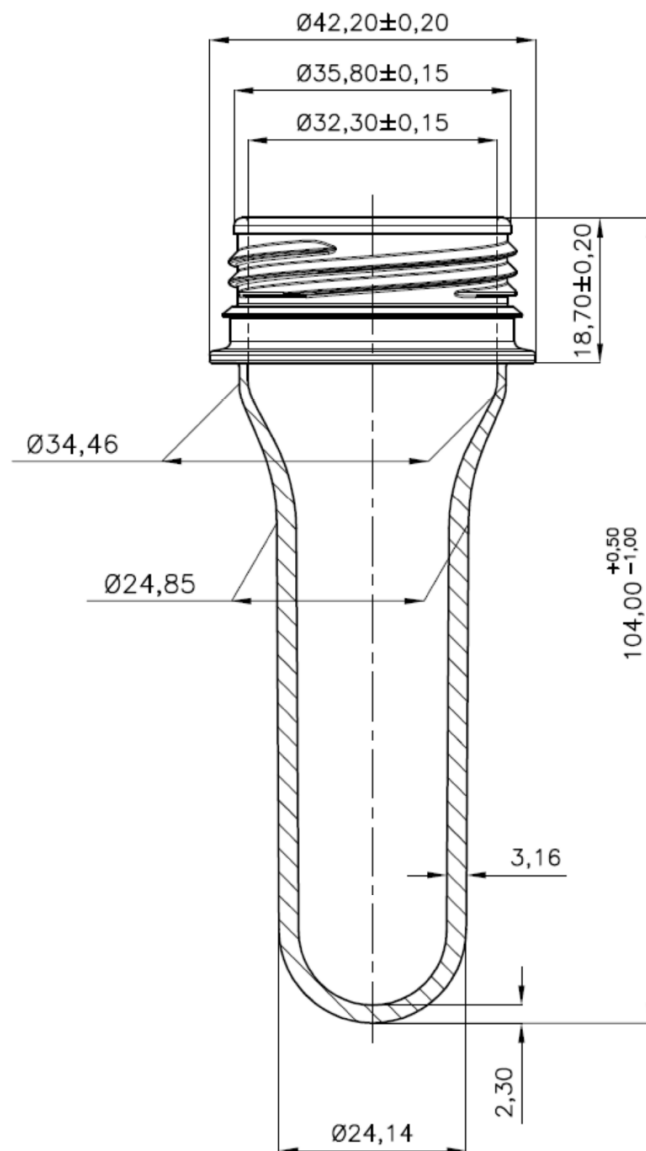

PREFORMA 28,6G A&F

MATERIALE: PET

COD.: PPA2860C

PESO: 28,6 gr.

FILETTO: A&F $37,20 \pm 0,15$ mm.