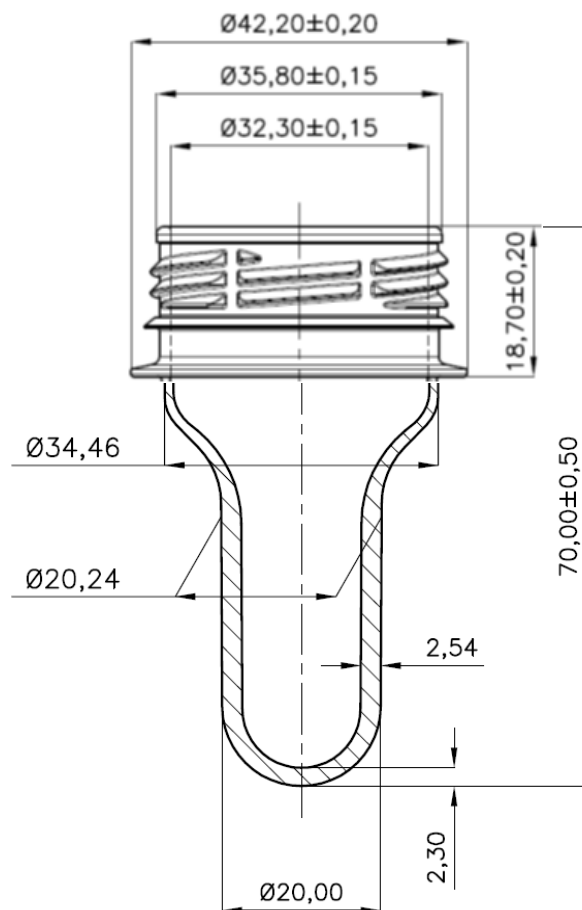

## PREFORMA 14,2G A&F LIGHT

**MATERIALE:** PET

**COD.:** PPB1420C

**PESO:** 14,2 gr.

**FILETTO:** A&F LIGHT  $37,20 \pm 0,15$  mm.