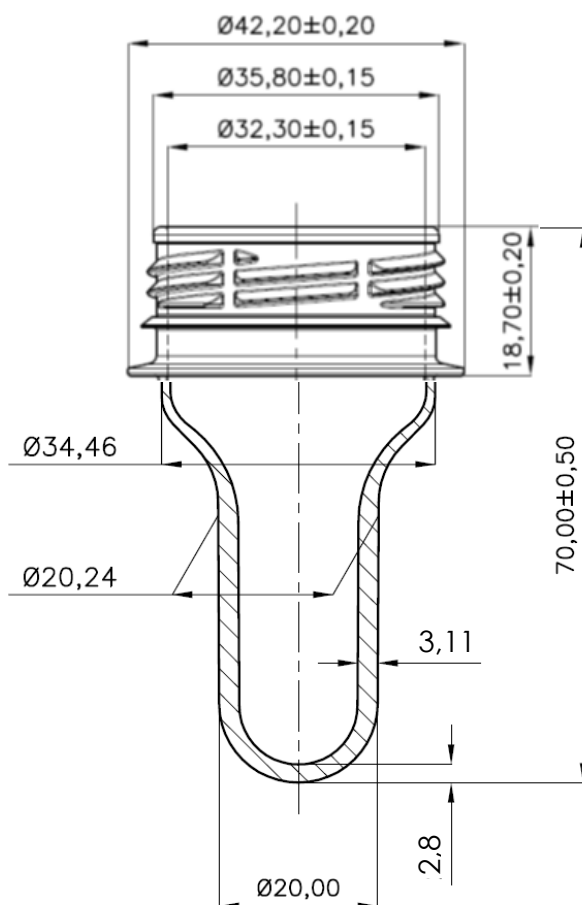

PREFORMA 16G A&F LIGHT

MATERIALE: PET

COD.: PPB1600C

PESO: 16,0 gr.

FILETTO A&F LIGHT $37,20 \pm 0,15$ mm.