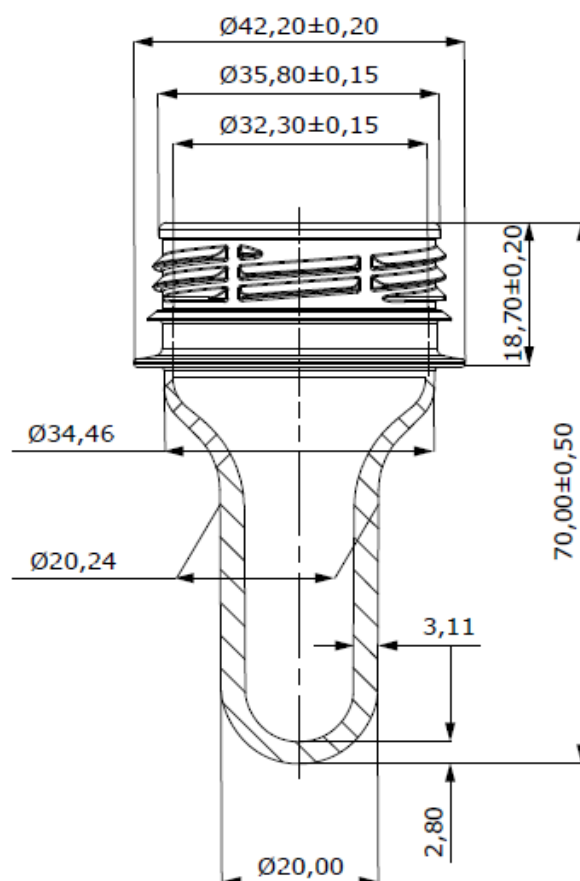

PREFORMA 17G A&F LIGHT

MATERIALE: PET

COD.: PPB1700W

PESO: 17 gr.

FILETTO: A&F LIGHT $37,20 \pm 0,15$ mm.