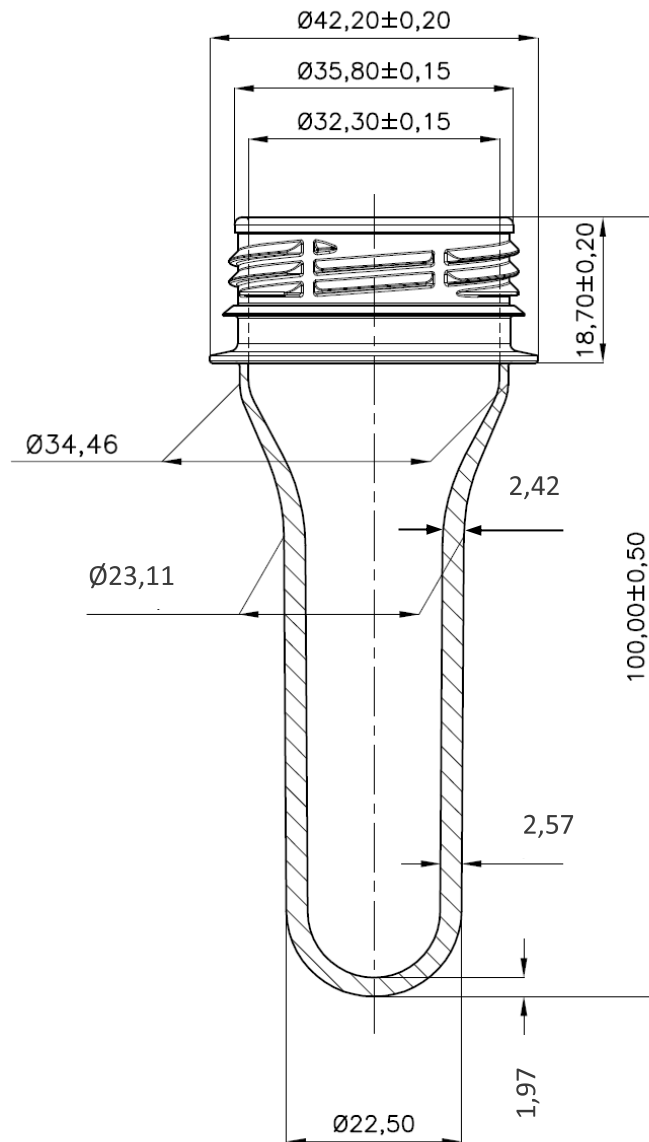

PREFORMA 21,1g A&F LIGHT

MATERIALE: PET

COD.: PPB2110C

PESO: 21,1 gr.

FILETTO: A&F LIGHT $37,20 \pm 0,15$ mm.