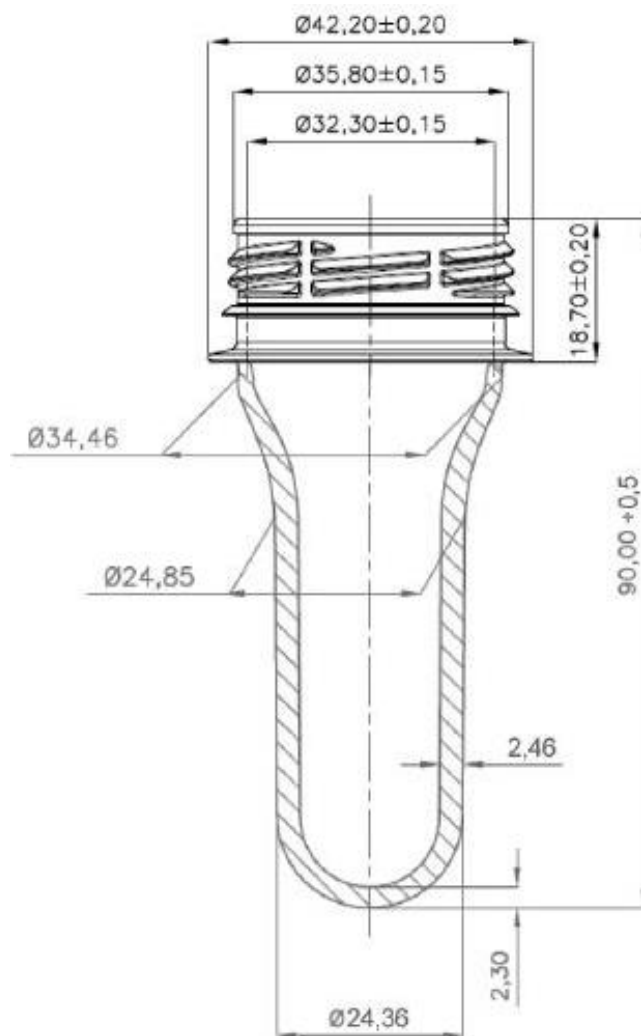

PREFORMA 21g A&F LIGHT

MATERIALE: PET

COD.: PPB2100C

PESO: 21,0 gr.

FILETTO: A&F LIGHT $37,20 \pm 0,15$ mm.