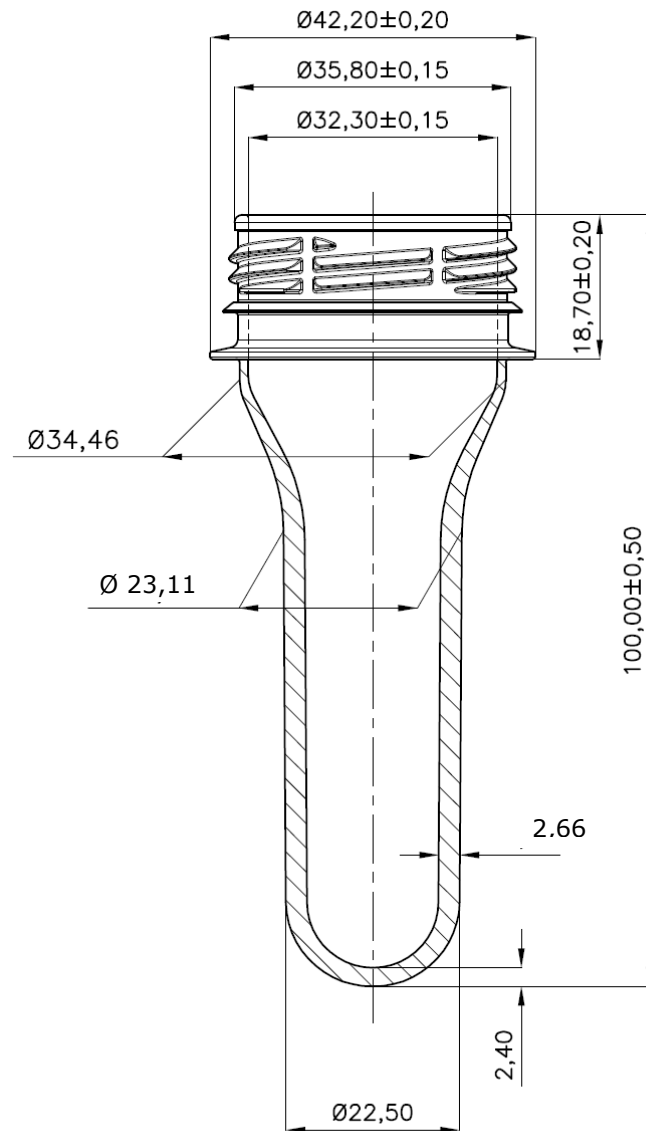

PREFORM 22g A&F LIGHT

MATERIAL: PET

CODE: PPB2200C

WEIGHT: 22 gr.

NECK: A&F LIGHT $37,20 \pm 0,15$ mm.