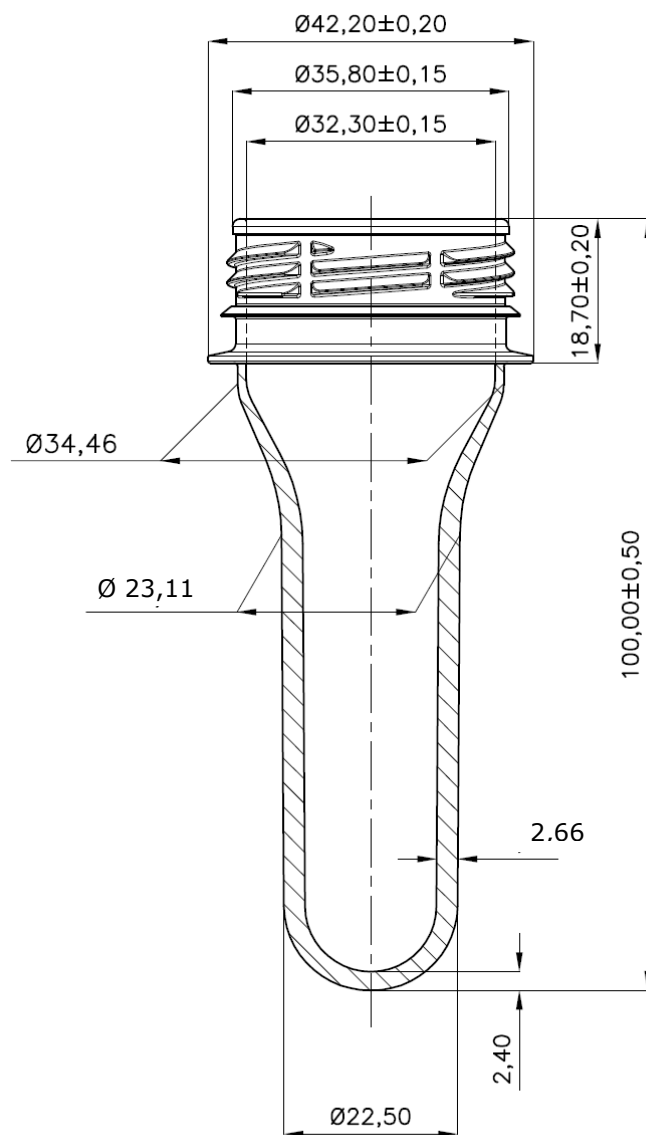

PREFORMA 22g A&F LIGHT

MATERIALE: PET

COD.: PPB2200C

PESO: 22 gr.

FILETTO: A&F LIGHT $37,20 \pm 0,15$ mm.