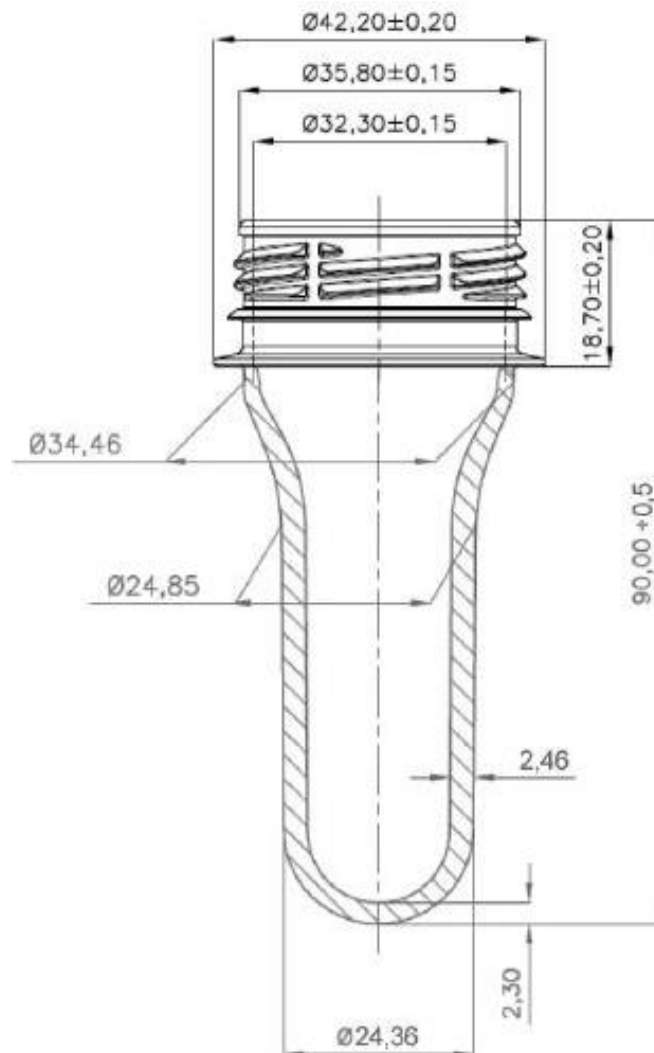

PREFORMA 22g A&F LIGHT

MATERIALE: PET

COD.: PPB2200W0808A

PESO: 22 gr.

FILETTO: A&F LIGHT $37,20 \pm 0,15$ mm.