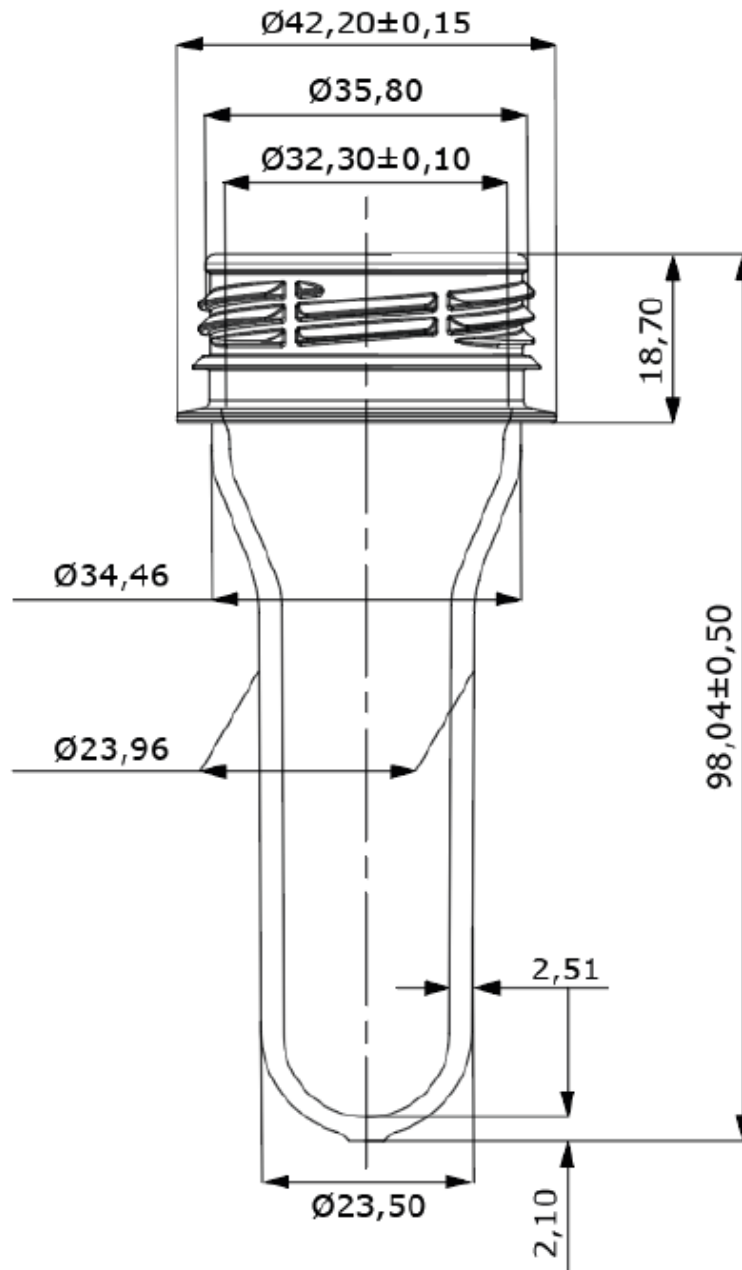

PREFORMA 23,5G A&F LIGHT MULTISTRATO

MATERIALE: PET

COD.: PPB2350WB

PESO: 23,5 gr.

FILETTO: A&F LIGHT $37,20 \pm 0,15$ mm.