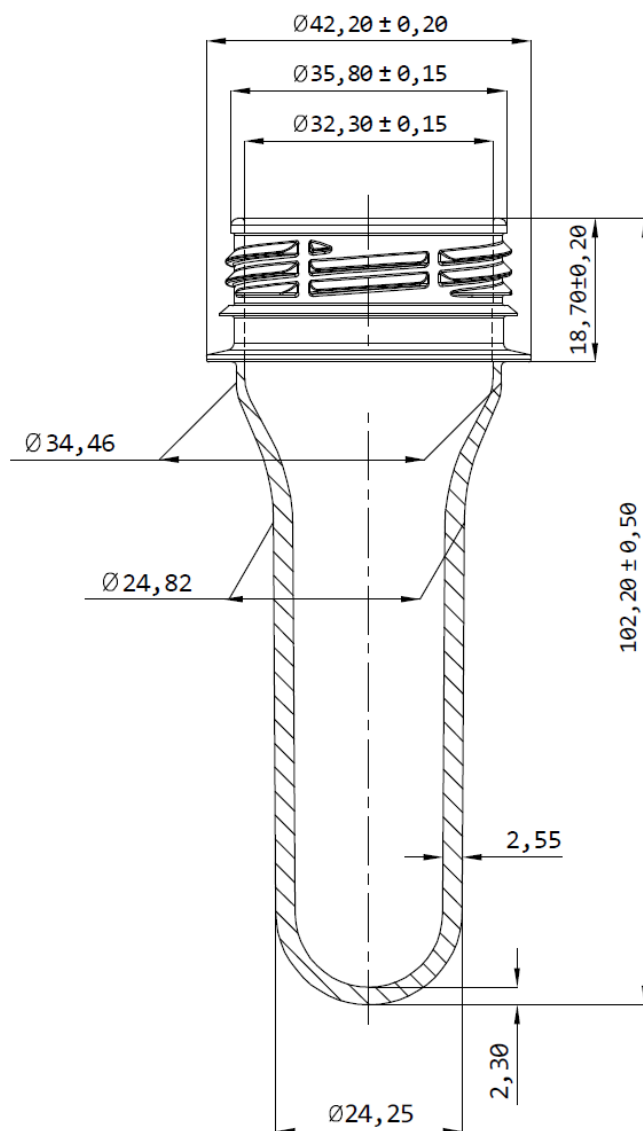

**PREFORMA 23,75G A&F LIGHT
CLEAR**

MATERIALE: PET

COD.: PPB2375CA

PESO: 23,75 gr.

FILETTO: A&F LIGHT $37,20 \pm 0,15$ mm.