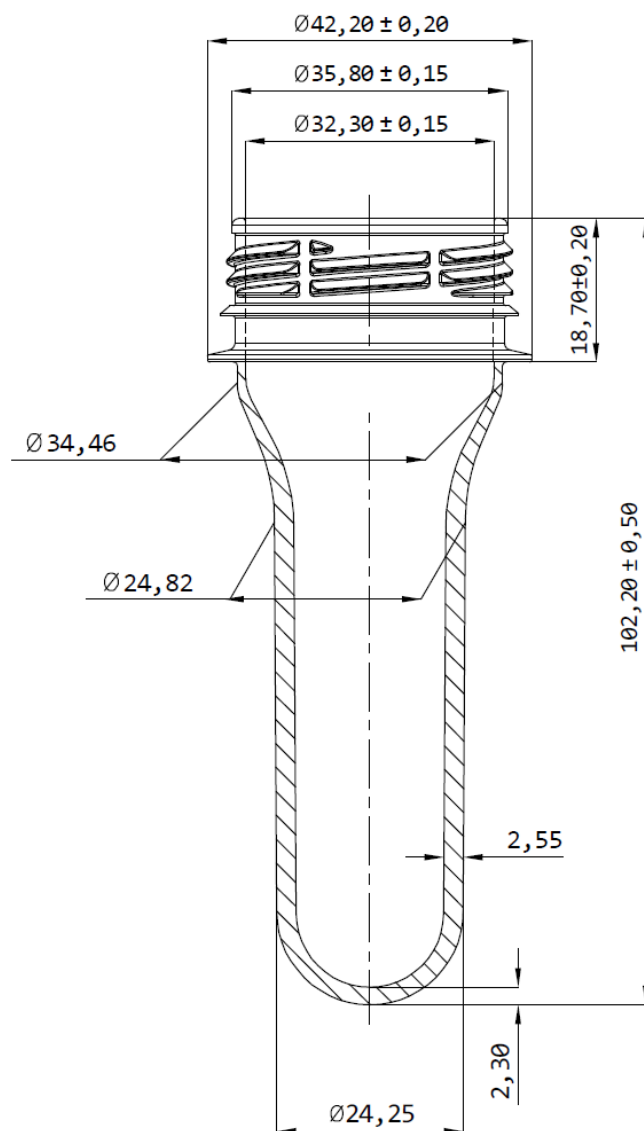

PREFORMA 23,75g A&F LIGHT
BLU

MATERIALE: PET

COD.: PPB2375B11

PESO: 23,75 gr.

FILETTO: A&F LIGHT $37,20 \pm 0,15$ mm.