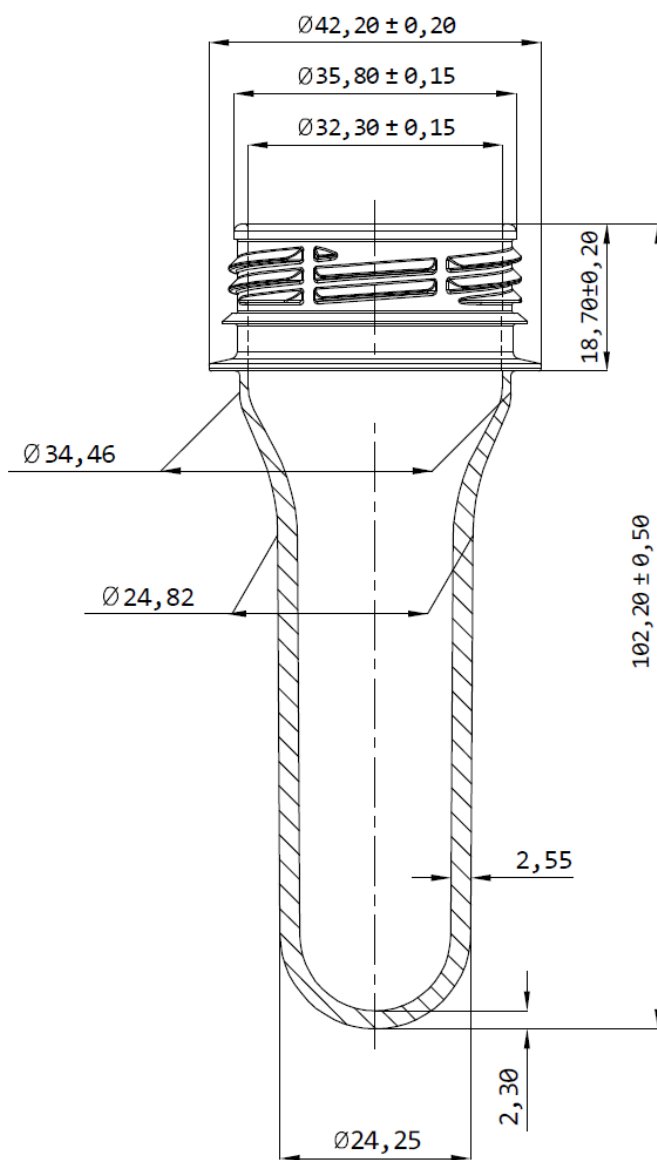

PREFORMA 24,85G A&F LIGHT

MATERIALE: PET

COD.: PPB2485W0808A

PESO: 24,85 gr.

FILETTO: A&F LIGHT $37,20 \pm 0,15$ mm.