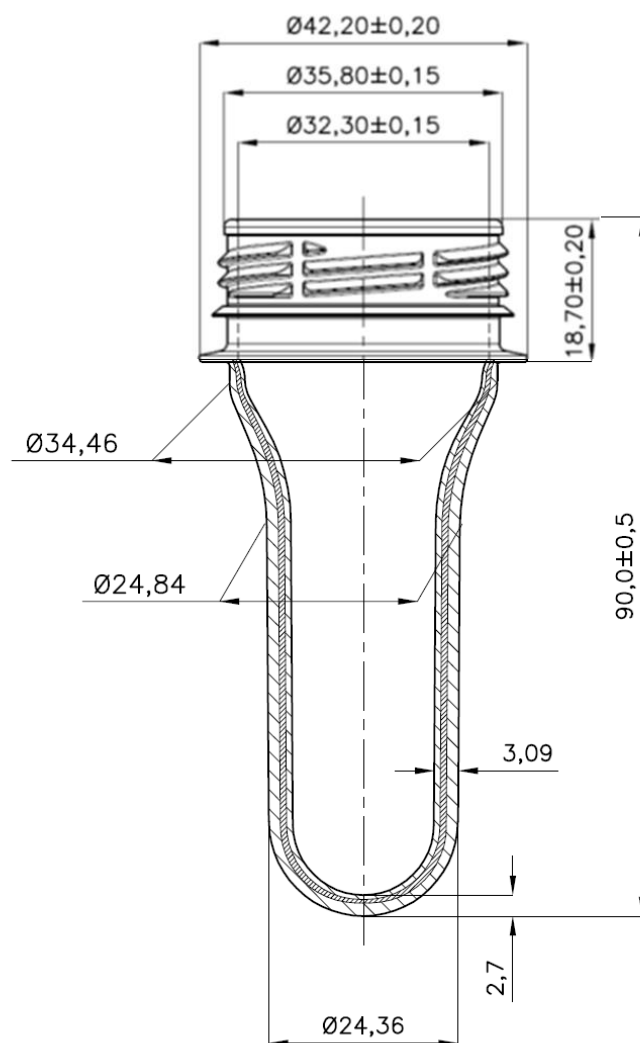

**PREFORMA 25,2G A&F/LIGHT**  
**MULTISTRATO**

**MATERIALE: PET**

**COD.: PPB2520WB**

**PESO: 25,2 gr.**

**FILETTO: A&F  $37,20 \pm 0,15$  mm.**