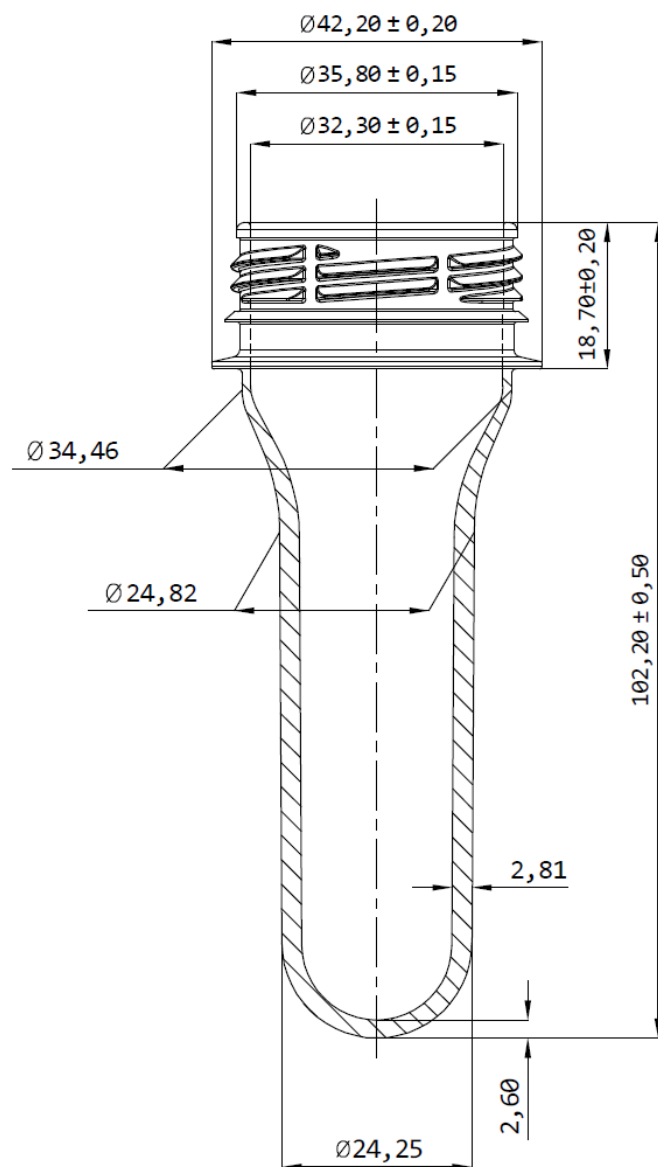

PREFORMA 25g A&F LIGHT

MATERIALE: PET

COD.: PPB2500C

PESO: 25 gr.

FILETTO: A&F LIGHT $37,20 \pm 0,15$ mm.