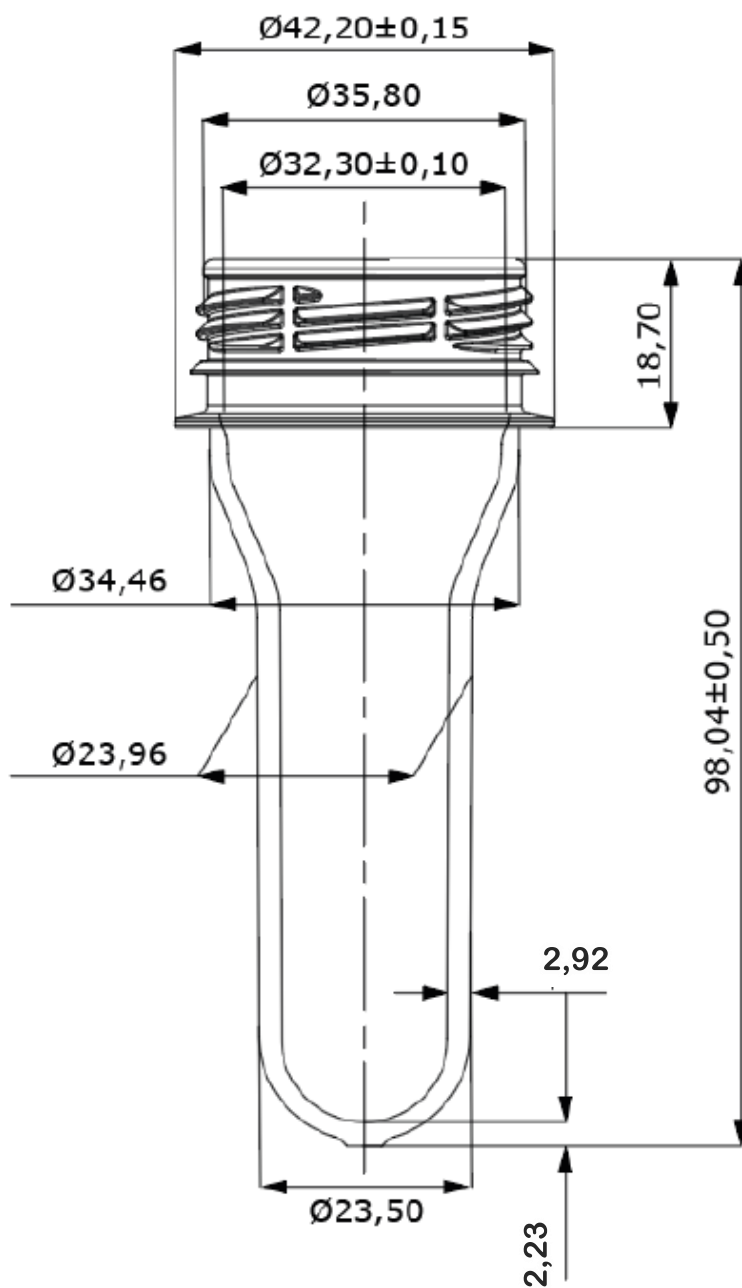

## PREFORMA 26G A&F LIGHT MULTISTRATO

**MATERIALE:** PET

**COD.:** PPB2600WB

**PESO:** 26 gr.

**FILETTO:** A&F LIGHT  $37,20 \pm 0,15$  mm.