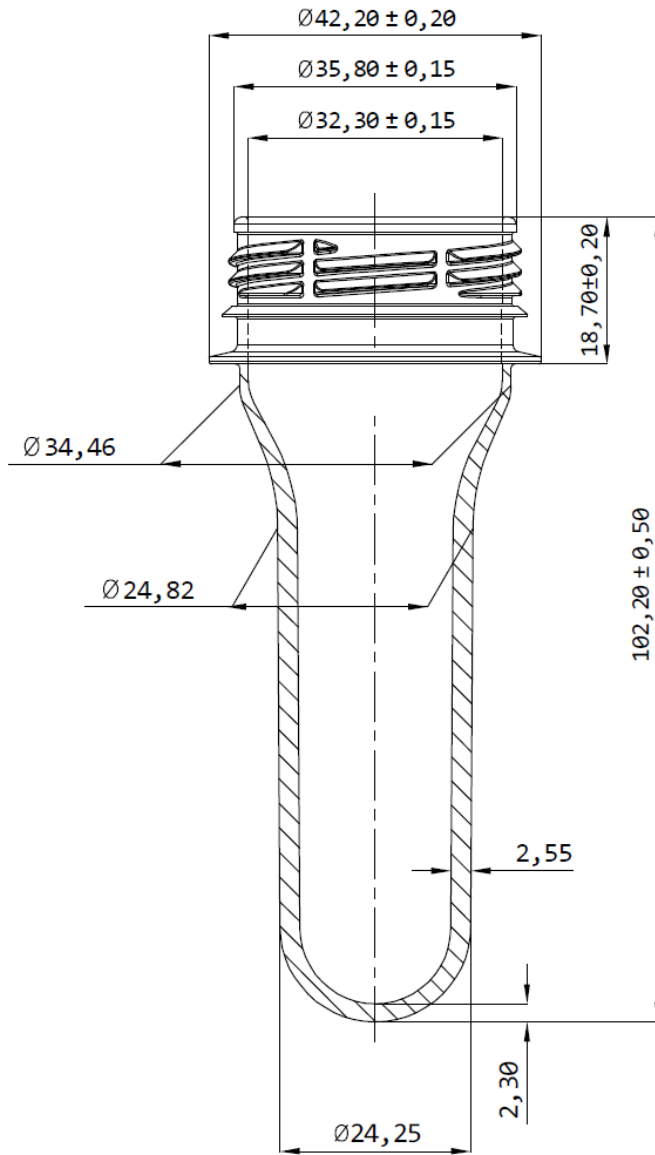

## PREFORMA 26G A&F LIGHT

**MATERIALE:** PET

**COD.:** PPB2600W0818

**PESO:** 26 gr.

**FILETTO:** A&F LIGHT  $37,20 \pm 0,15$  mm.