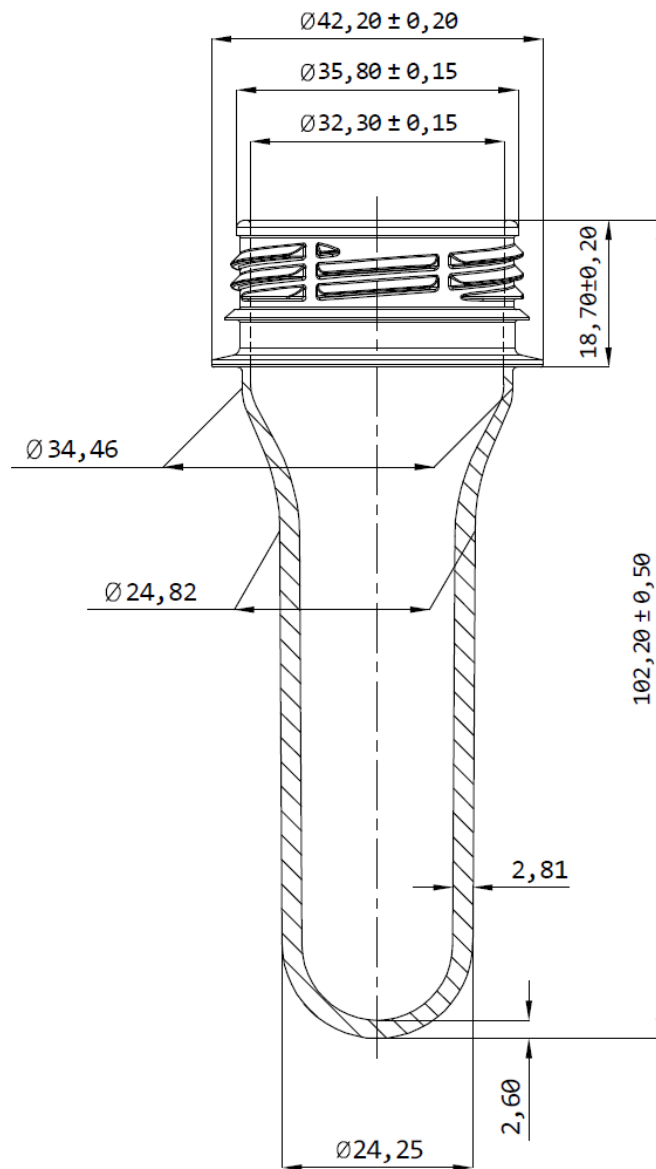

PREFORMA 26G A&F LIGHT

MATERIALE: PET

COD.: PPB2600W

PESO: 26,0 gr.

FILETTO: A&F LIGHT $37,20 \pm 0,15$ mm.