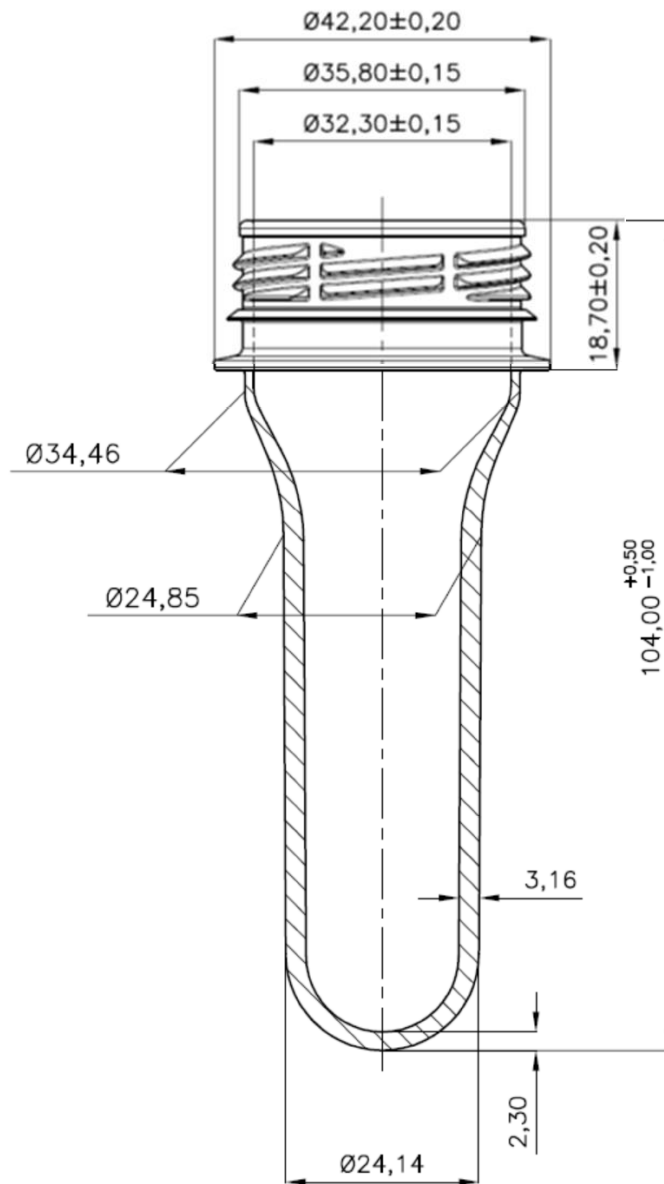

PREFORMA 27,8g A&F LIGHT

MATERIALE: PET

COD.: PPB2780C

PESO: 27,8 gr.

FILETTO: A&F LIGHT $37,20 \pm 0,15$ mm.