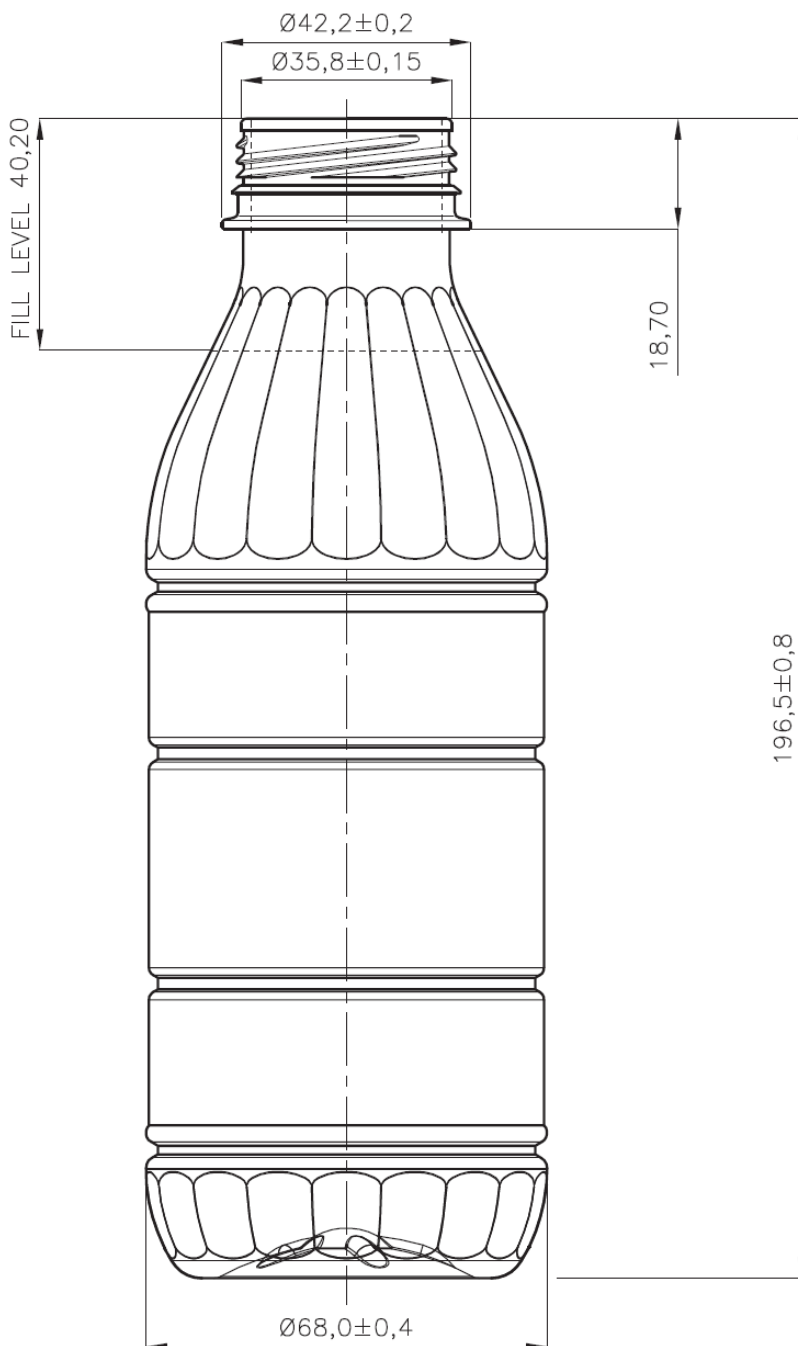

BOTTIGLIA LATTE 500 ML - TONDA
MULTISTRATO

MATERIALE: PET

COD.: PBA2560050.WB

PESO: GR. 25,60

FILETTO: A&F $\varnothing 37,20 \pm 0,15$ mm.