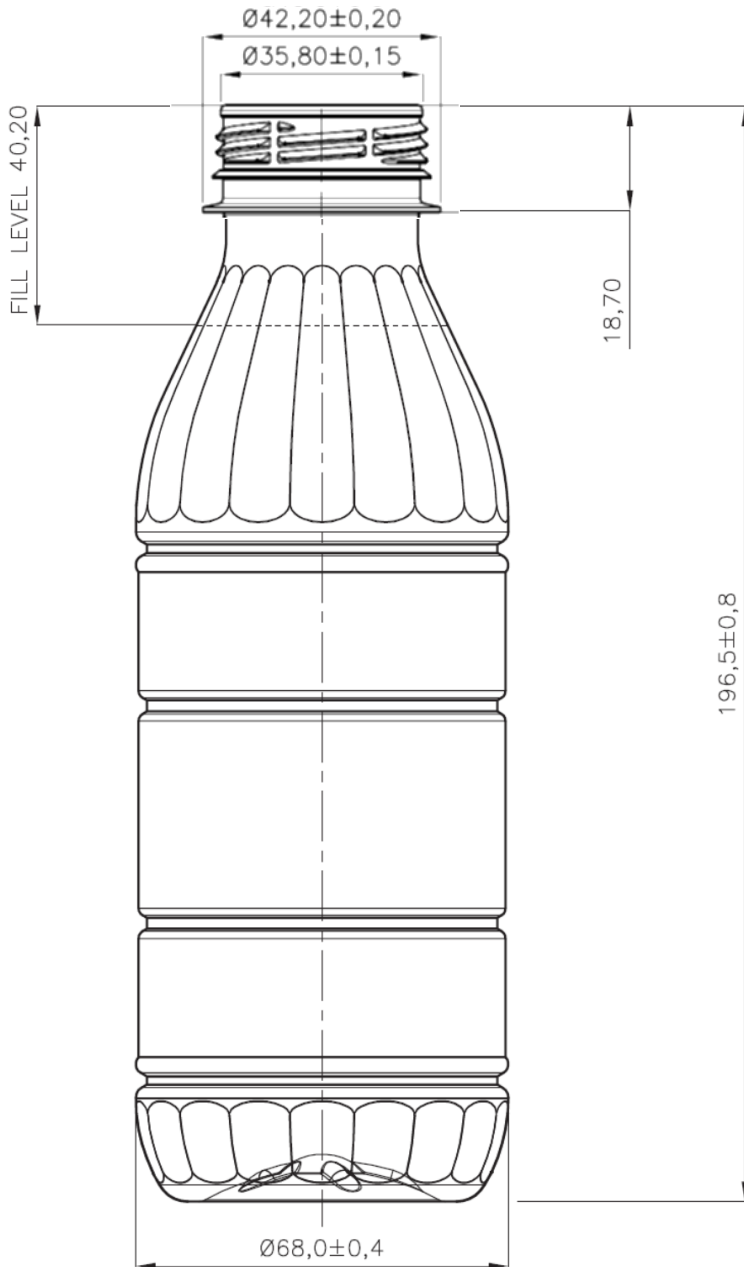

BOTTIGLIA LATTE 500 ML - TONDA

MATERIALE: PET

COD.: PBB2100050.W

PESO: GR. 21,00

FILETTO: A&F /Light $\text{Ø} 37,20 \pm 0,15$ mm.