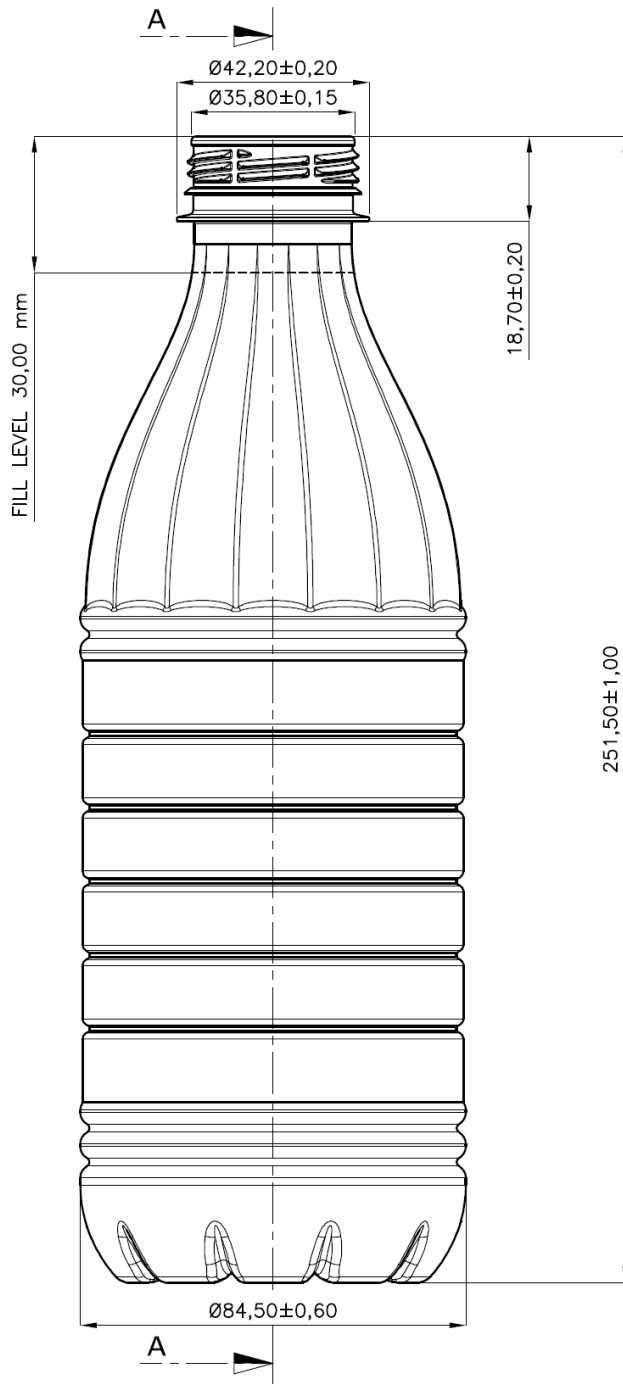

BOTTIGLIA LATTE 1000 ML - TONDA

MATERIALE: PET

COD.: PBB2375100B11

PESO: GR. 23,75

FILETTO: A&F Light $\varnothing 37,20 \pm 0,15$ mm.