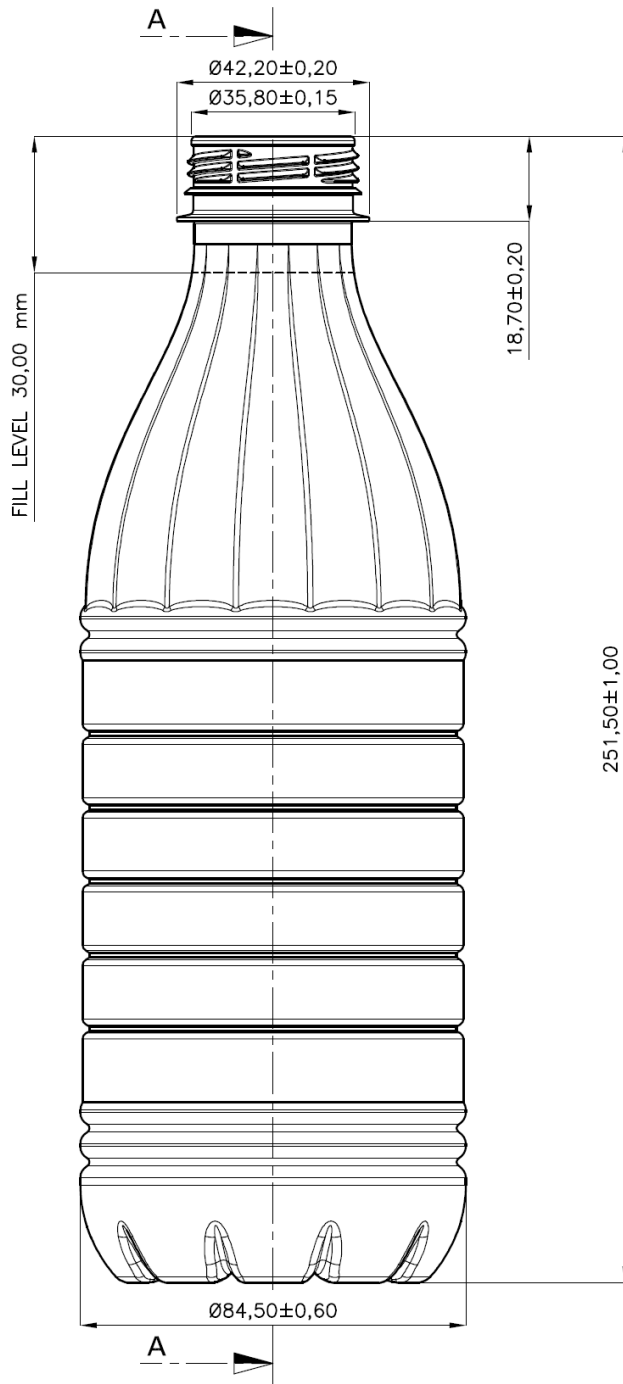

BOTTIGLIA LATTE 1000 ML - TONDA

MATERIALE: PET

COD.: PBB2375100.W

PESO: GR. 23,75

FILETTO: A&F Light $\varnothing 37,20 \pm 0,15$ mm.