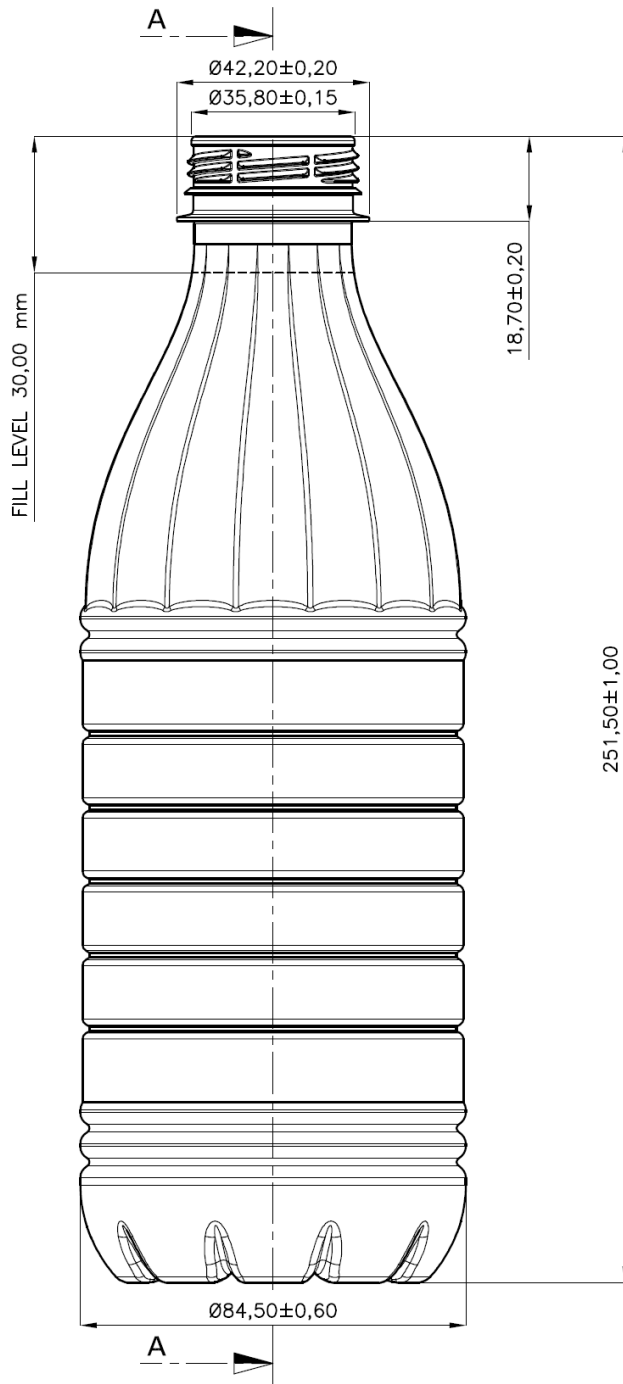

BOTTIGLIA LATTE 1000 ML - TONDA

MATERIALE: PET

COD.: PBB2485100W08

PESO: GR. 24,85

FILETTO: A&F Light $\varnothing 37,20 \pm 0,15$ mm.