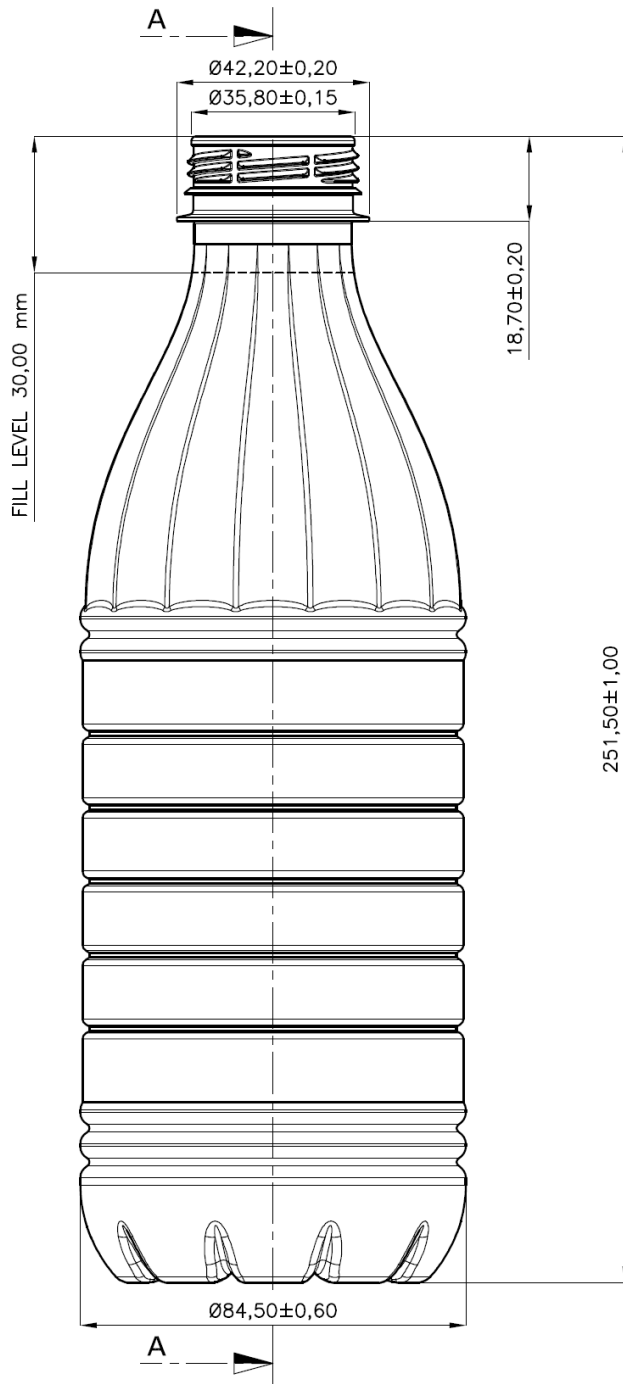

BOTTIGLIA LATTE 1000 ML - TONDA

MATERIALE: PET

COD.: PBB2500100

PESO: GR. 25,00

FILETTO: A&F Light $\varnothing 37,20 \pm 0,15$ mm.