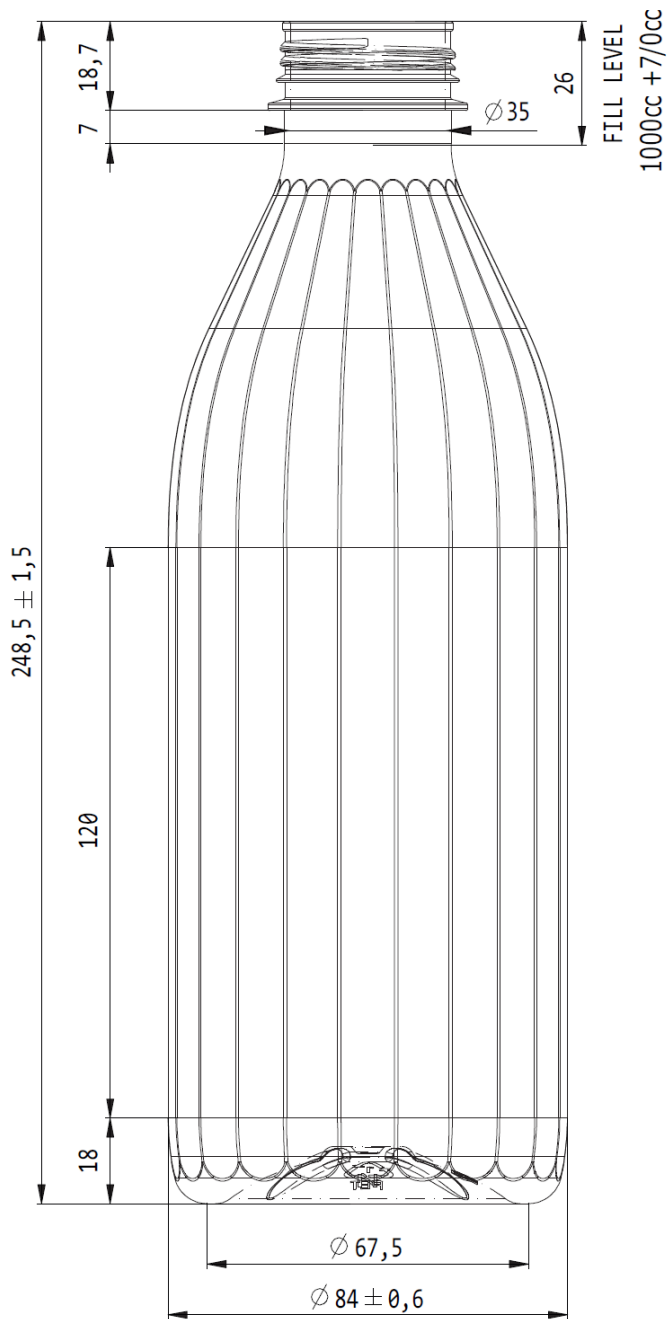

BOTTIGLIA LATTE 1000 ML - SFACCETTATA

MATERIALE: PET

COD.: PBB2860100.F

PESO: GR. 28,60

FILETTO: A&F $\varnothing 37,20 \pm 0,15$ mm.