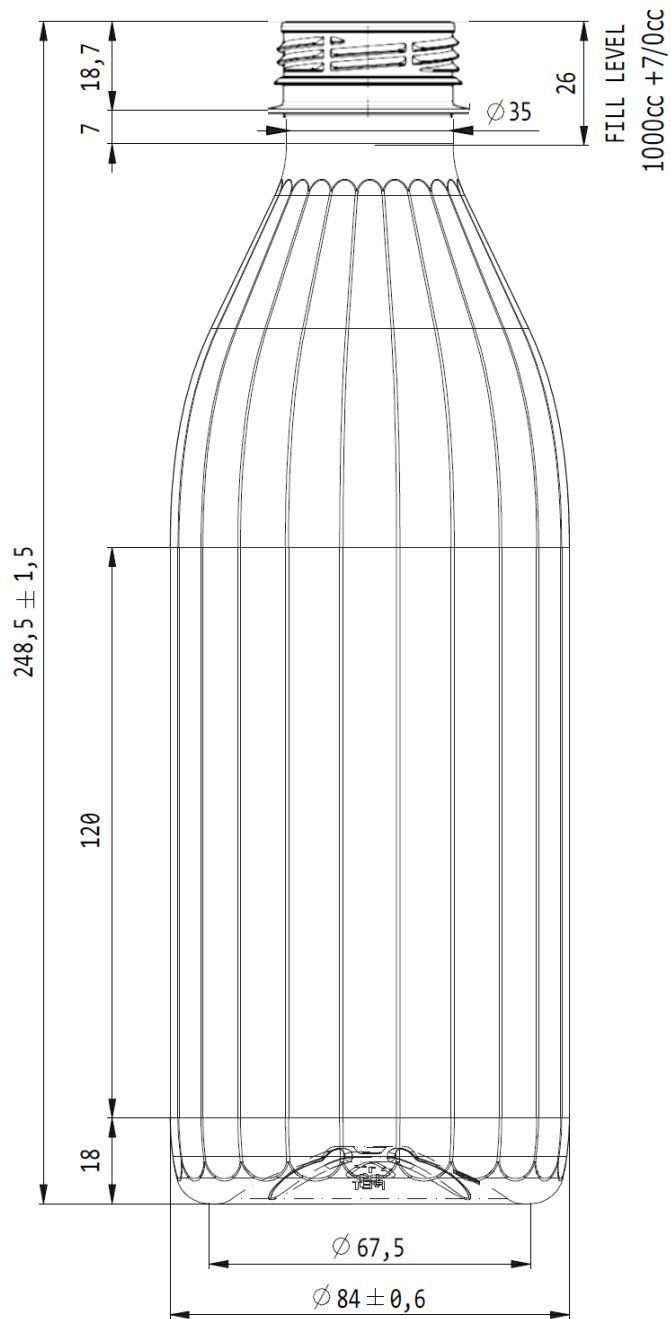

BOTTIGLIA LATTE 1000 ML - SFACCETTATA

MATERIALE: PET

COD.: PBB2780100.F

PESO: GR. 27,80

FILETTO: A&F Light $\varnothing 37,20 \pm 0,15$ mm.