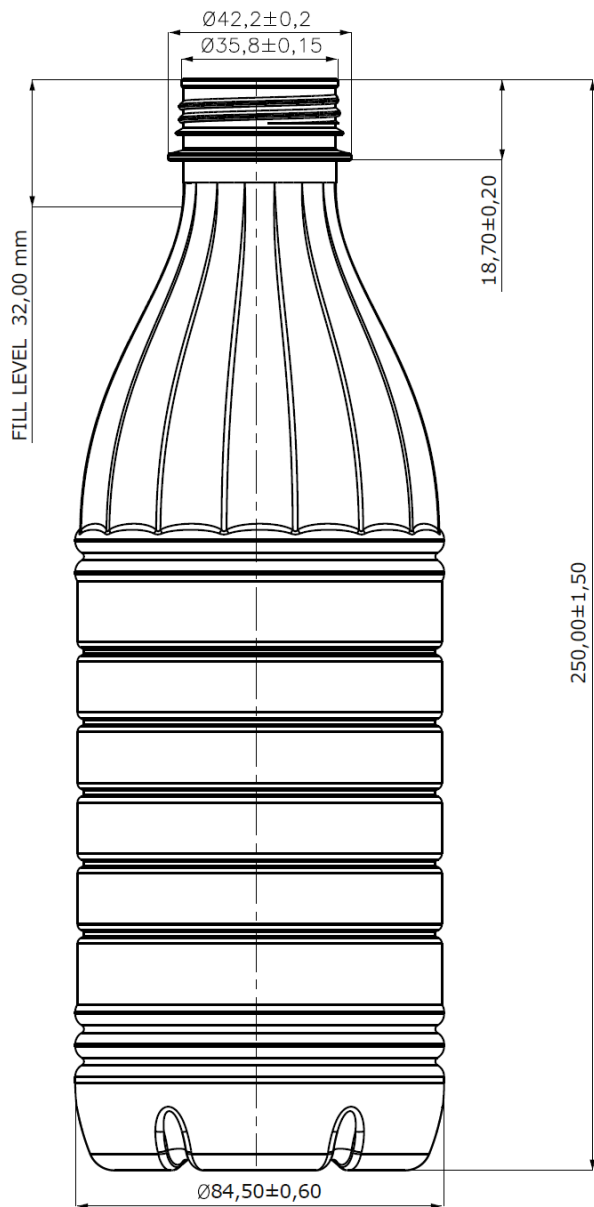

**BOTTIGLIA LATTE 1000 ML - TONDA**  
**FONDO PIATTO**

**MATERIALE: PET**

**COD.: PBA2475100.P**

**PESO: GR. 24,75**

**FILETTO: A&F  $\varnothing 37,20 \pm 0,15$  mm.**