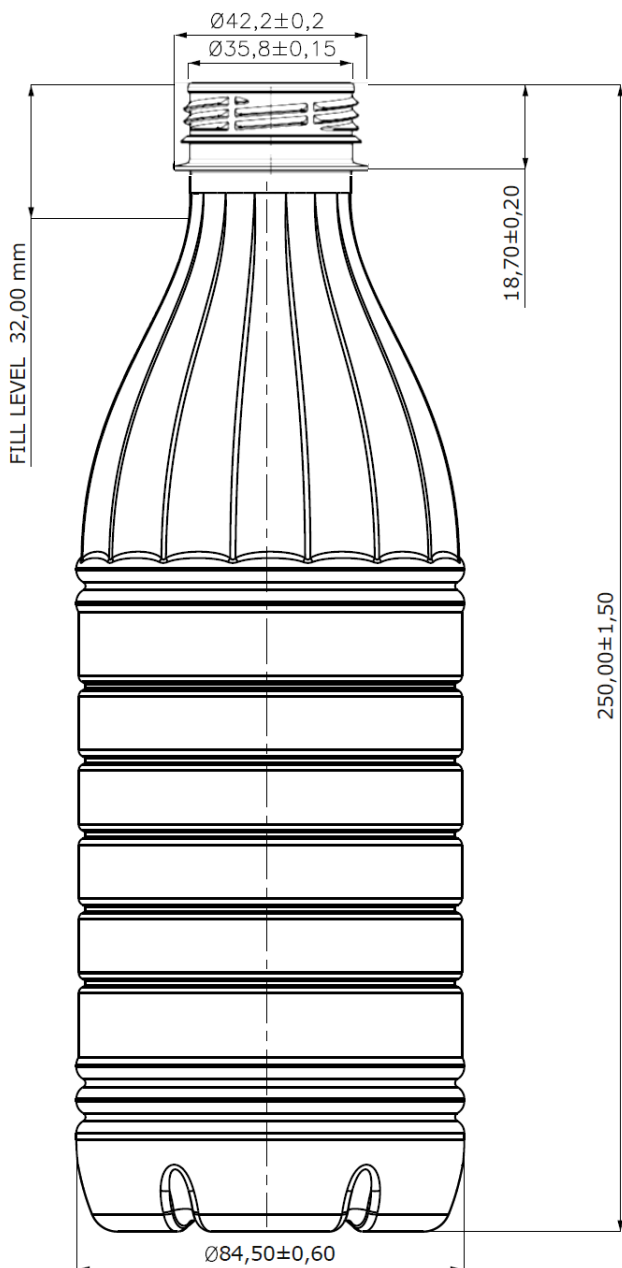

BOTTIGLIA LATTE 1000 ML – TONDA
FONDO PIATTO

MATERIALE: PET

COD.: PBB2375100.P

PESO: GR. 23,75

FILETTO: A&F Light $\text{Ø} 37,20 \pm 0,15$ mm.